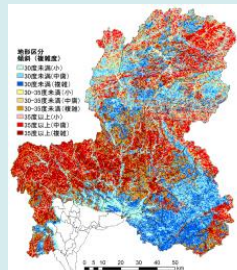

各種森林情報地図の開発