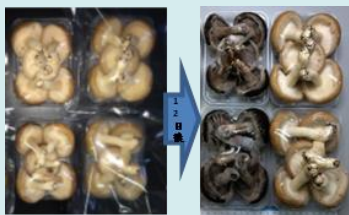

品質向上に適した
乾燥技術の開発

スギ大径材の
加工・利用技術の開発

■ 森林病虫獣害の防除に関する研究

シカ食害防止技術の開発

ヒノキ根株心腐れ病
樹病害対策技術の開発

■ キノコ生産に関する研究

シイタケの品質保持
技術の開発

食用キノコ栽培における
増収技術の開発